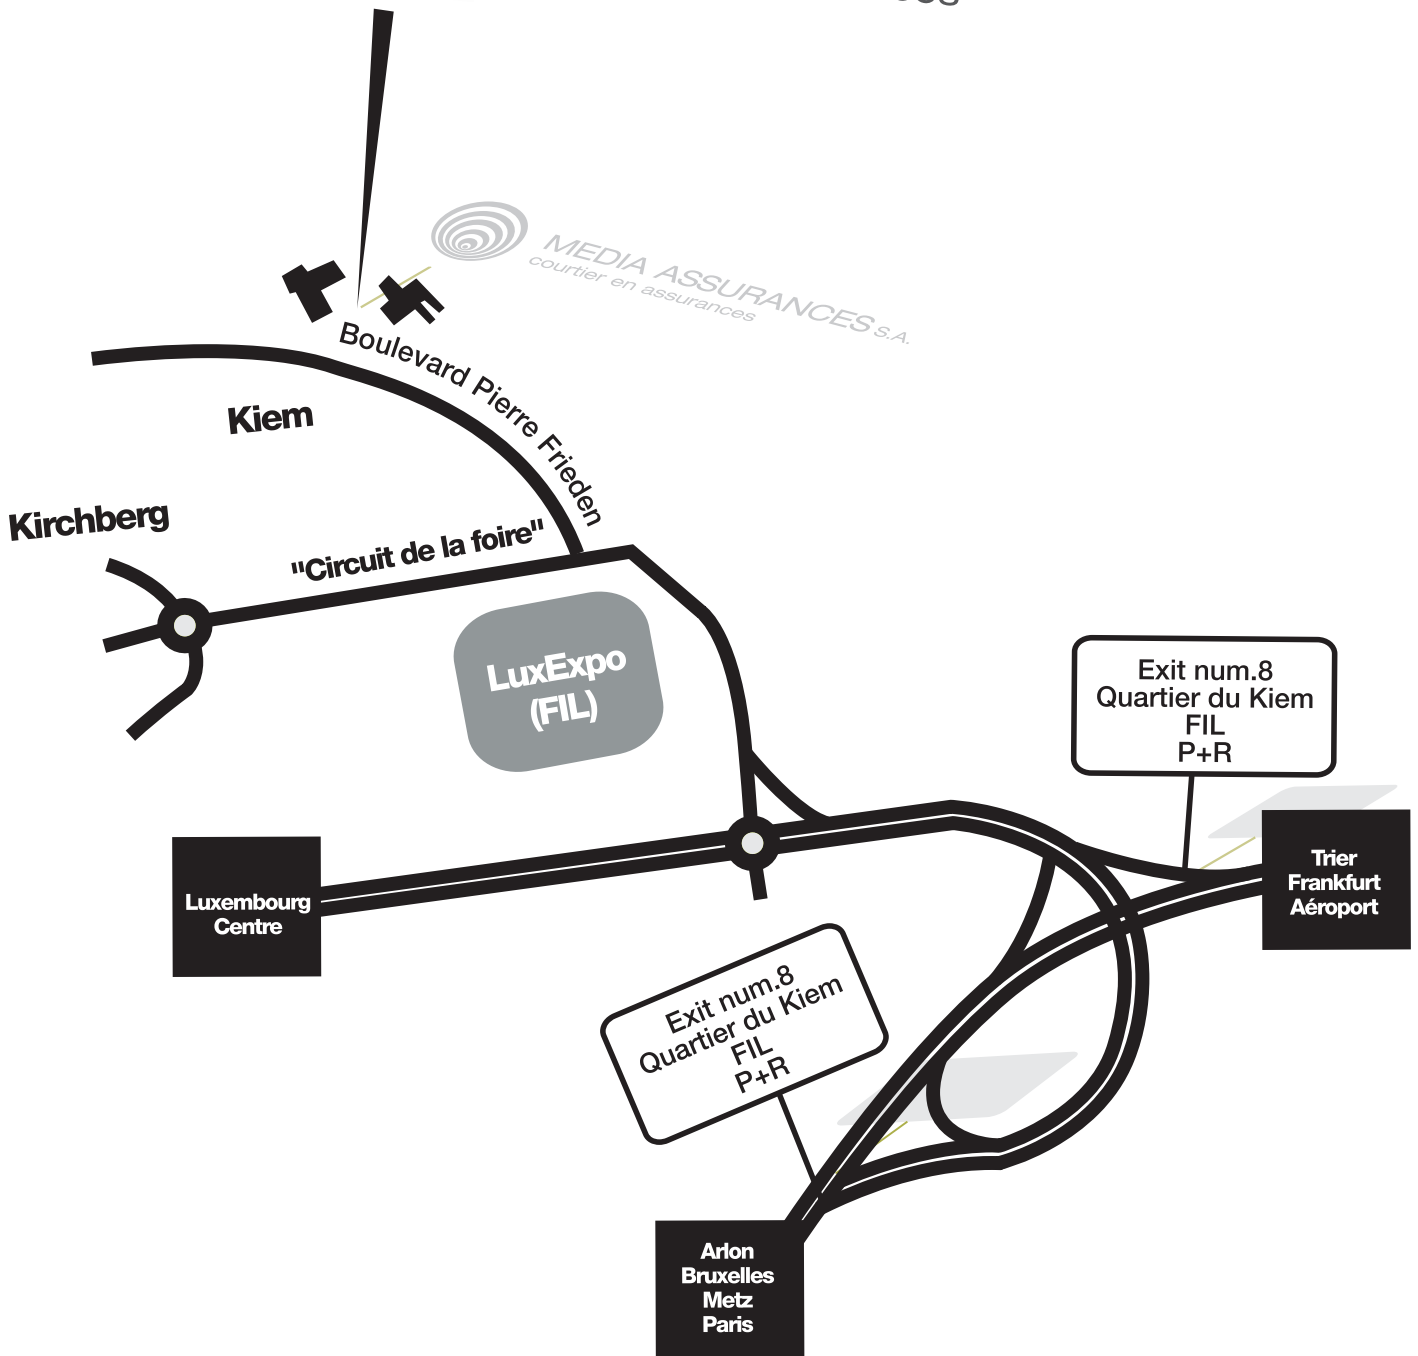

MEDIA ASSURANCES S.A.
courtier en assurances

MEDIA ASSURANCES S.A.

45, boulevard Pierre Frieden
L-1543 Luxembourg (Kirchberg)
Luxembourg

T: +352 / 26 35 59 5805

F: +352 / 26 35 59 5820

@: info@media-assurances.com